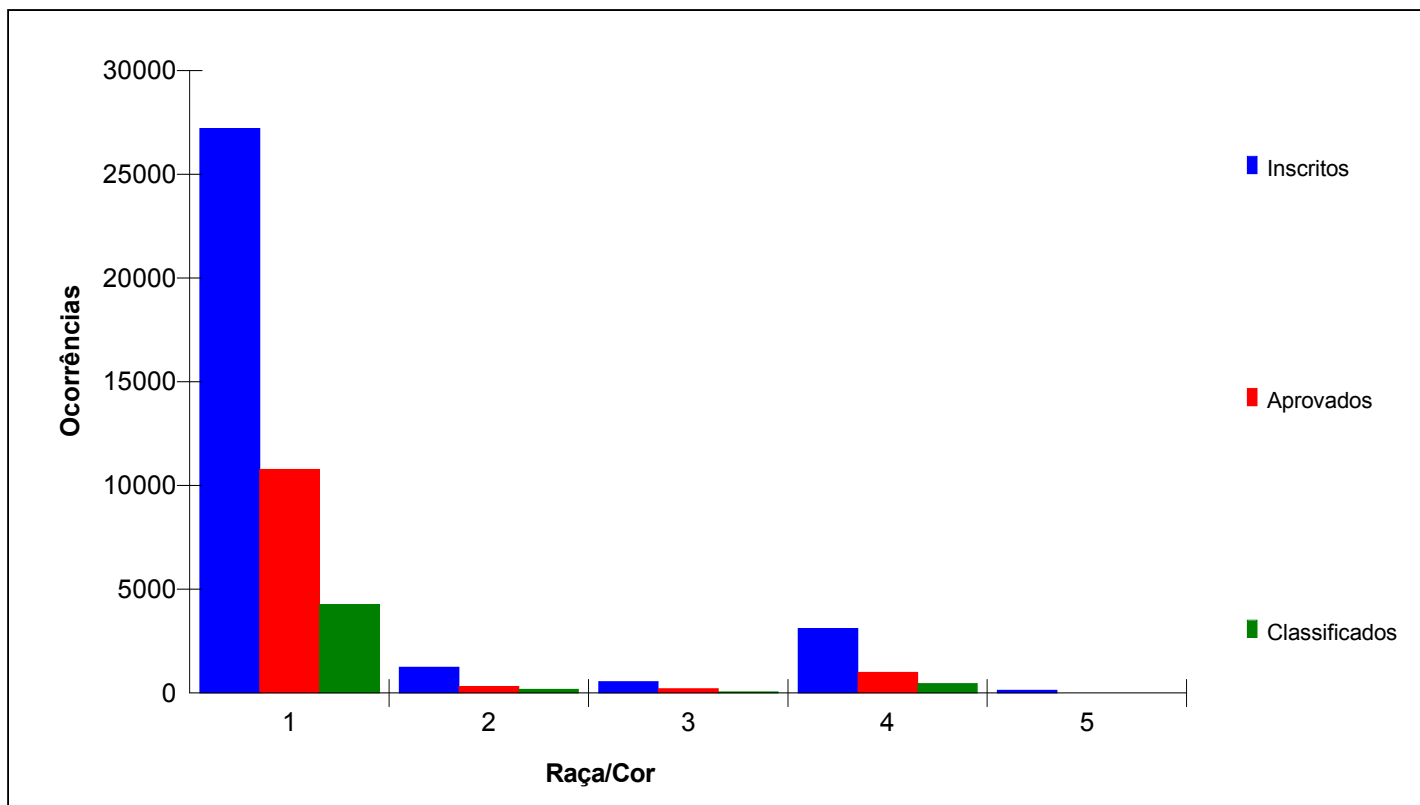

Distribuição dos candidatos inscritos, aprovados e classificados por Raça/Cor

Raça/Cor	Inscritos	% Inscr.	Aprovados	Índice Aprov.	Classificados	Índice Classif.
1 - BRANCA	27231	84.27	10785	39.61	4281	15.72
2 - PRETA	1248	3.86	323	25.88	196	15.71
3 - AMARELA	566	1.75	226	39.93	72	12.72
4 - PARDA	3125	9.67	1003	32.10	471	15.07
5 - INDÍGENA	144	0.45	13	9.03	8	5.56
Total	32314	100.00	12350	38.22	5028	15.56

Obs.: Os candidatos inscritos por experiência não fazem parte desta estatística.