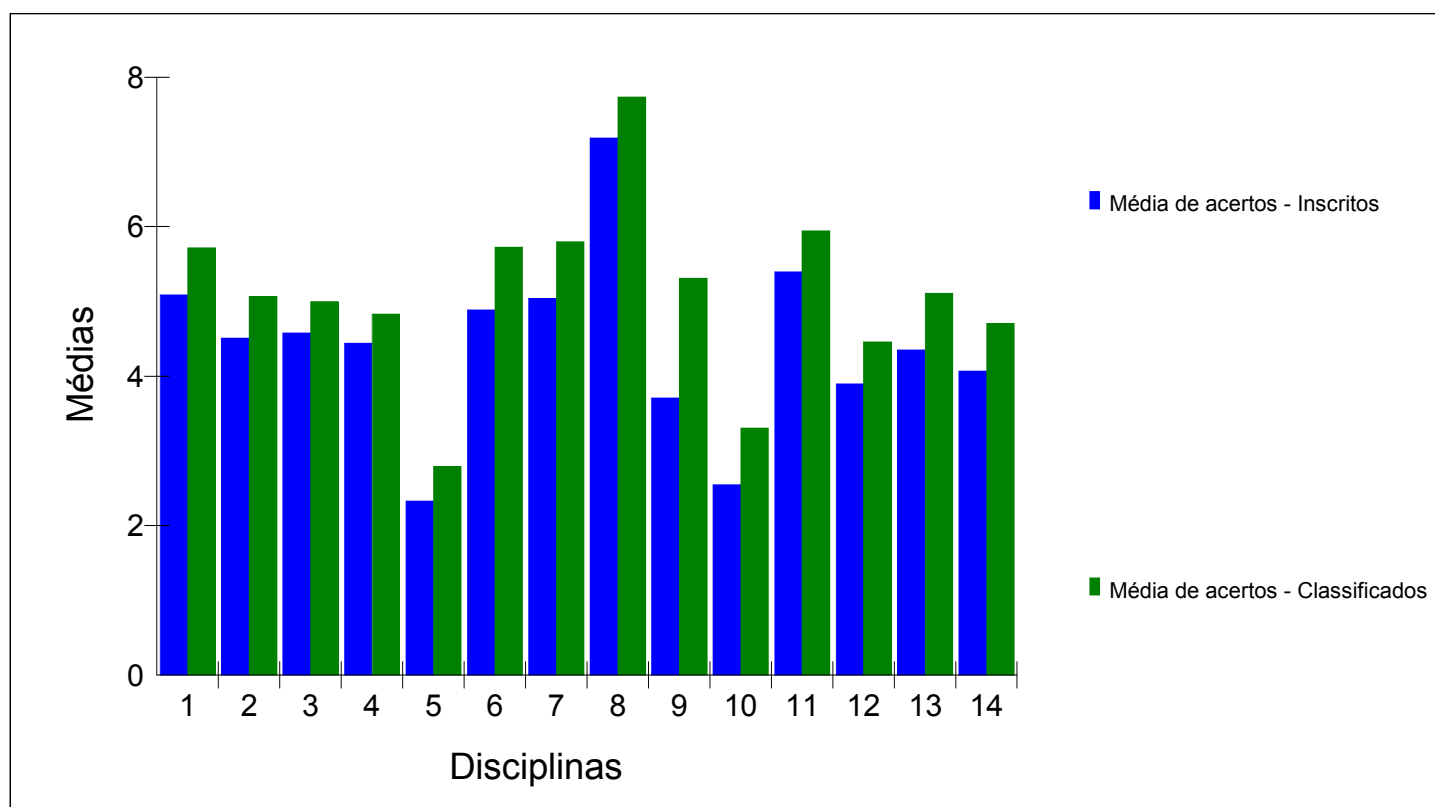

Médias de acertos dos candidatos inscritos presentes e classificados por disciplina

| Disciplinas | Número de Questões | Número de Candidatos | Média de acertos | |
|-------------------------------------|--------------------|----------------------|------------------|---------------|
| | | | Inscritos | Classificados |
| 1 - ALEMÃO | 8 | 64 | 5.09 | 5.72 |
| 2 - BIOLOGIA | 10 | 28313 | 4.51 | 5.07 |
| 3 - ESPANHOL | 8 | 9259 | 4.58 | 5.00 |
| 4 - FRANCÊS | 8 | 86 | 4.44 | 4.83 |
| 5 - MATEMÁTICA | 10 | 28313 | 2.33 | 2.79 |
| 6 - INGLÊS | 8 | 18759 | 4.89 | 5.73 |
| 7 - ITALIANO | 8 | 92 | 5.04 | 5.80 |
| 8 - PRIMEIRA LÍNGUA (PTG OU LIBRAS) | 12 | 28313 | 7.19 | 7.74 |
| 9 - LIBRAS | 8 | 33 | 3.71 | 5.31 |
| 10 - PORTUGUÊS | 8 | 20 | 2.55 | 3.31 |
| 11 - GEOGRAFIA | 10 | 27757 | 5.40 | 5.95 |
| 12 - FÍSICA | 10 | 27757 | 3.90 | 4.46 |
| 13 - HISTÓRIA | 10 | 27757 | 4.35 | 5.11 |
| 14 - QUÍMICA | 10 | 27757 | 4.07 | 4.71 |

Obs.: Os candidatos inscritos por experiência não fazem parte destas médias.