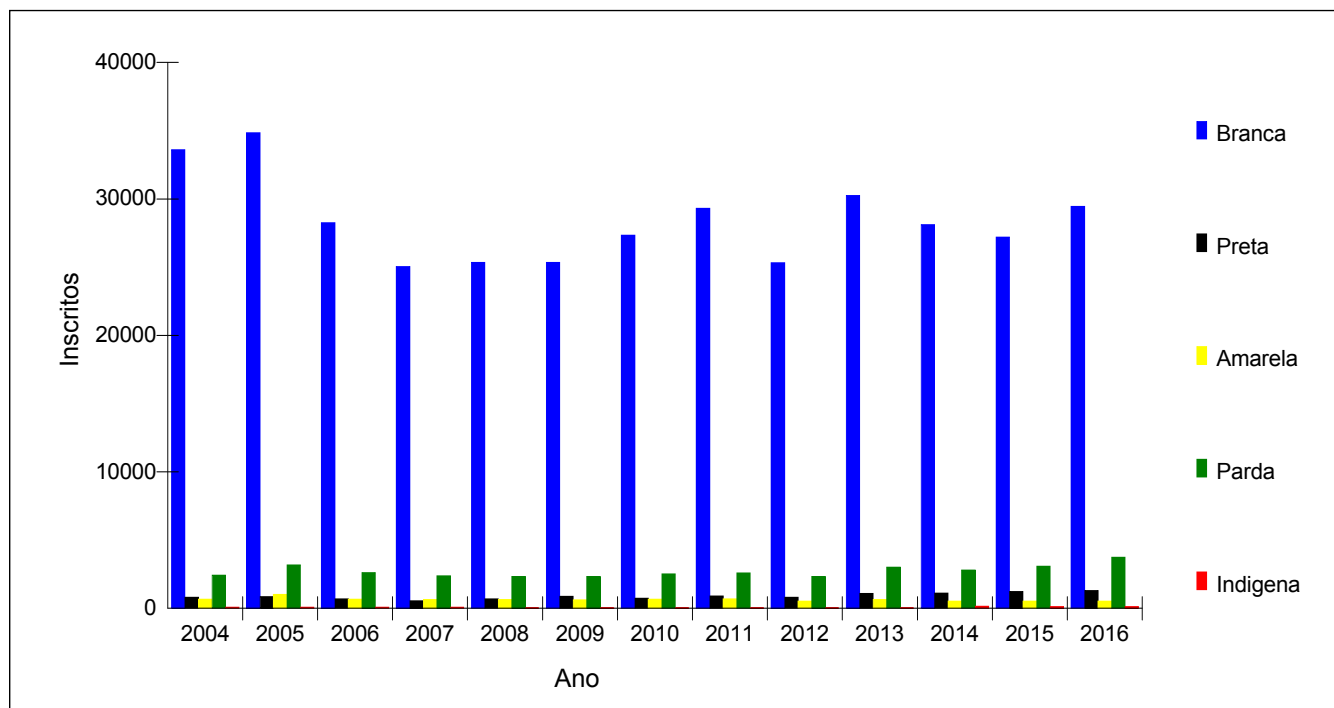

Histórico dos candidatos inscritos por Raça/Cor

Ano	Branca	Preta	Amarela	Parda	Indígena	Total
2004	33621	832	689	2462	91	37695
2005	34880	891	1046	3213	102	40132
2006	28284	716	700	2645	112	32457
2007	25072	584	675	2421	95	28847
2008	25372	727	663	2377	54	29193
2009	25370	894	646	2363	59	29332
2010	27362	772	688	2540	46	31408
2011	29343	916	725	2624	59	33667
2012	25359	841	570	2363	58	29191
2013	30286	1108	673	3037	57	35161
2014	28139	1138	563	2834	181	32855
2015	27231	1248	566	3125	144	32314
2016	29486	1332	552	3772	144	35286

Obs.: Os candidatos inscritos por experiência não fazem parte desta estatística.