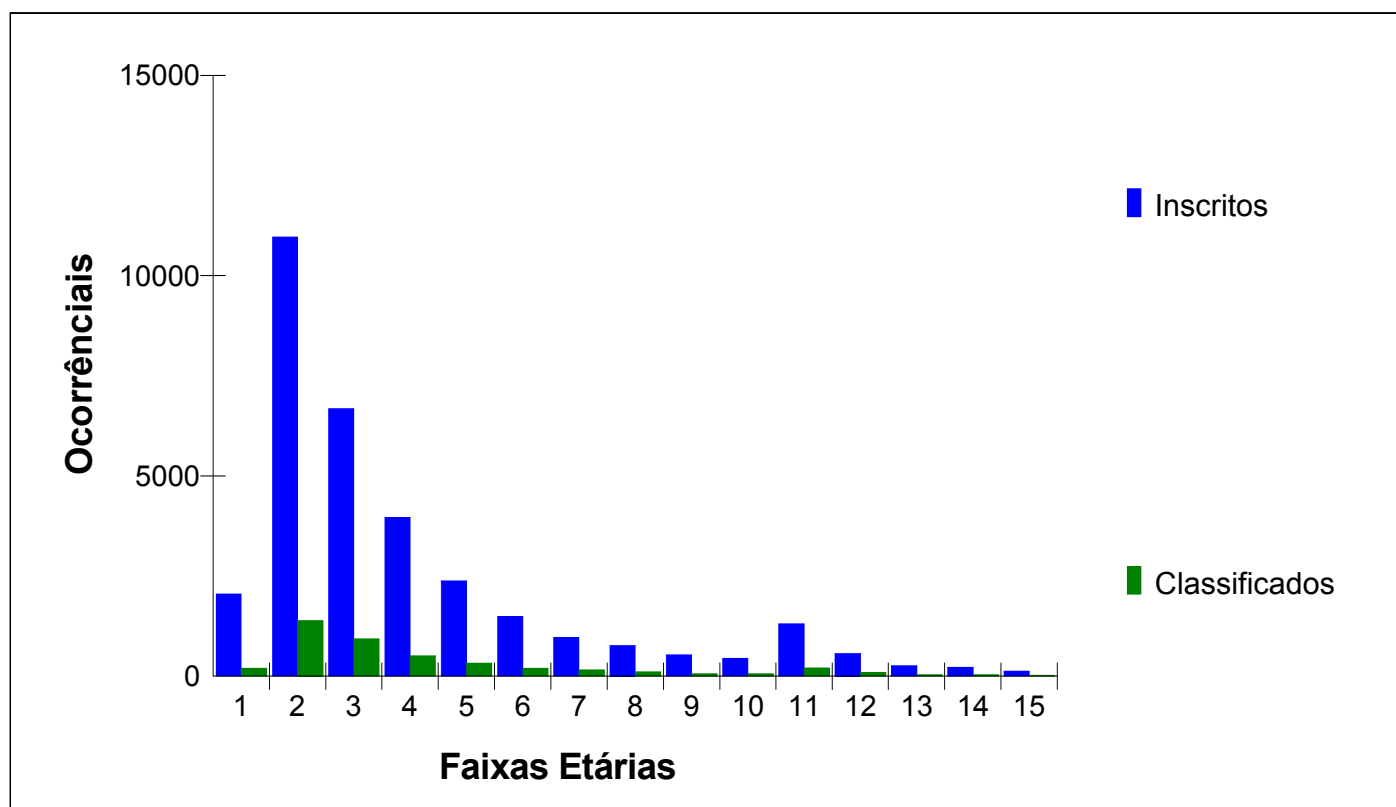

### Distribuição dos candidatos inscritos e classificados por faixa etária

Faixa Etária	Inscritos	Percentual	Classificados	Percentual
01 - Até 16 anos	2056	6.27	198	4.51
02 - 17 anos	10970	33.44	1390	31.66
03 - 18 anos	6683	20.37	932	21.23
04 - 19 anos	3969	12.10	512	11.66
05 - 20 anos	2383	7.26	326	7.42
06 - 21 anos	1497	4.56	200	4.55
07 - 22 anos	974	2.97	159	3.62
08 - 23 anos	772	2.35	117	2.66
09 - 24 anos	533	1.62	66	1.50
10 - 25 anos	450	1.37	71	1.62
11 - Entre 26 e 30 anos	1320	4.02	208	4.74
12 - Entre 31 e 35 anos	567	1.73	96	2.19
13 - Entre 36 e 40 anos	270	0.82	48	1.09
14 - Entre 41 e 50 anos	228	0.70	48	1.09
15 - Acima de 50 anos	132	0.40	20	0.46
Total	32804		4391	

Obs.: Os candidatos inscritos por experiência não fazem parte desta estatística.