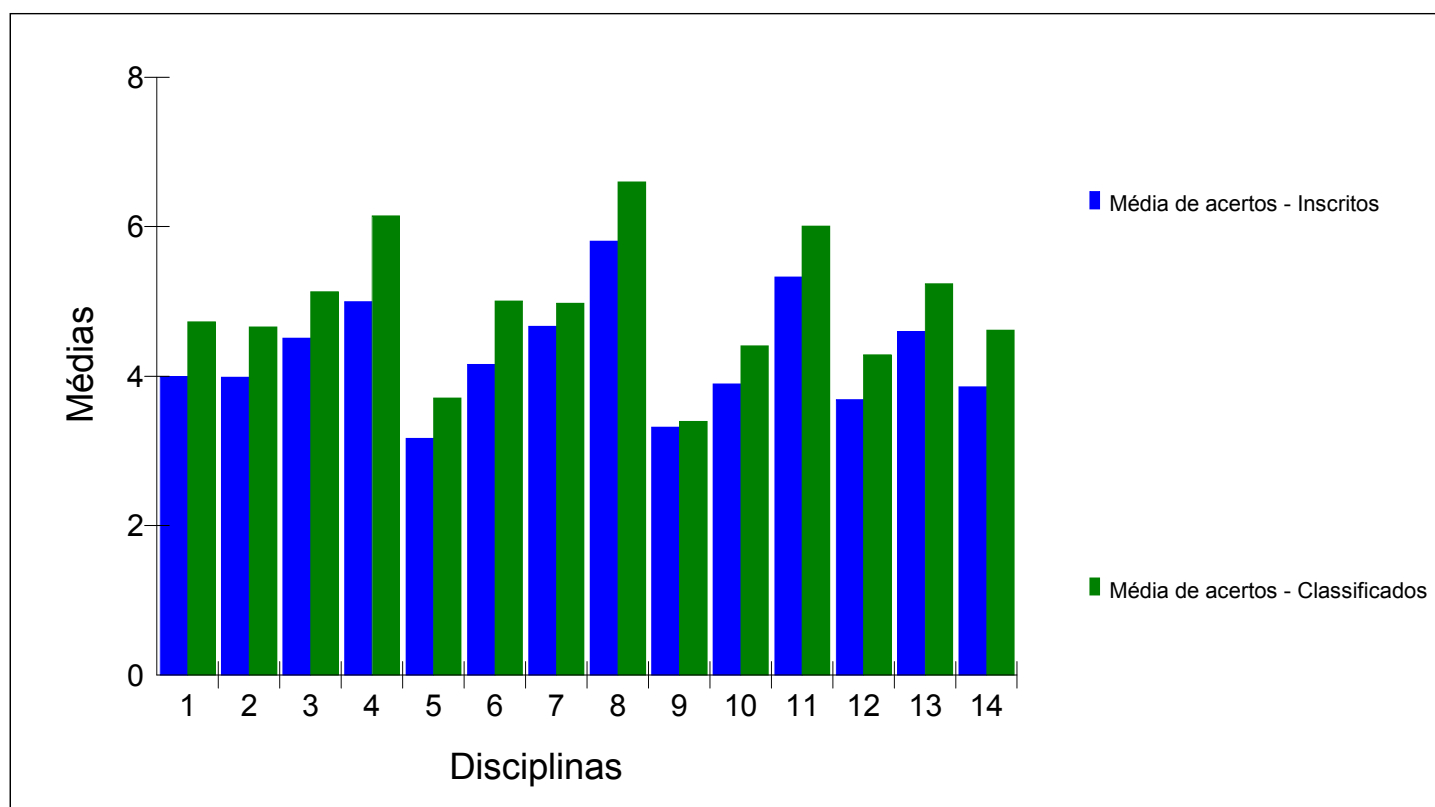

### Médias de acertos dos candidatos inscritos presentes e classificados por disciplina

Disciplinas	Número de Questões	Número de Candidatos	Média de acertos	
			Inscritos	Classificados
1 - ALEMÃO	8	64	4.00	4.73
2 - BIOLOGIA	10	27364	3.99	4.66
3 - ESPANHOL	8	8615	4.51	5.13
4 - FRANCÊS	8	69	5.00	6.15
5 - MATEMÁTICA	10	27364	3.17	3.71
6 - INGLÊS	8	18510	4.16	5.01
7 - ITALIANO	8	59	4.67	4.98
8 - PRIMEIRA LÍNGUA (PTG OU LIBRAS)	12	27364	5.81	6.60
9 - LIBRAS	8	22	3.32	3.40
10 - PORTUGUÊS	8	25	3.90	4.41
11 - GEOGRAFIA	10	26955	5.33	6.01
12 - FÍSICA	10	26955	3.69	4.29
13 - HISTÓRIA	10	26955	4.60	5.24
14 - QUÍMICA	10	26955	3.86	4.62

Obs.: Os candidatos inscritos por experiência não fazem parte destas médias.