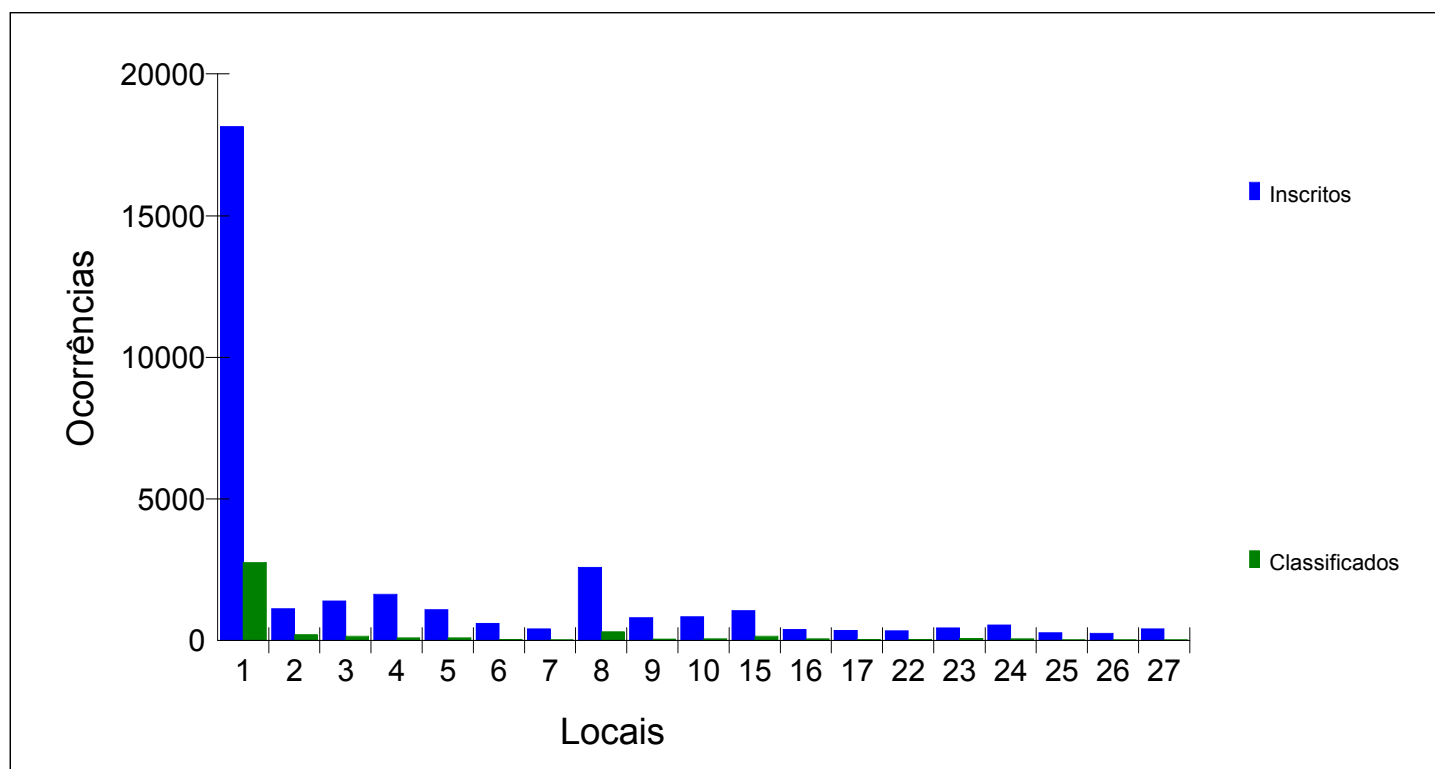

Distribuição dos candidatos inscritos e classificados por local de prova

Local	Inscritos		Classificados	
01 FLORIANÓPOLIS	18148	55.32%	2758	62.81%
02 BLUMENAU	1131	3.45%	206	4.69%
03 BALNEÁRIO CAMBORIÚ	1395	4.25%	151	3.44%
04 CHAPECÓ	1635	4.98%	98	2.23%
05 CRICIÚMA	1099	3.35%	102	2.32%
06 ITAJAÍ	612	1.87%	49	1.12%
07 JOAÇABA	414	1.26%	32	0.73%
08 JOINVILLE	2577	7.86%	313	7.13%
09 LAGES	819	2.50%	55	1.25%
10 TUBARÃO	843	2.57%	72	1.64%
15 ARARANGUÁ	1063	3.24%	153	3.48%
16 CURITIBANOS	397	1.21%	67	1.53%
17 CANOINHAS	357	1.09%	43	0.98%
22 BRUSQUE	348	1.06%	41	0.93%
23 JARAGUÁ DO SUL	451	1.37%	80	1.82%
24 RIO DO SUL	556	1.69%	69	1.57%
25 CAÇADOR	280	0.85%	36	0.82%
26 CONCÓRDIA	267	0.81%	29	0.66%
27 SÃO MIGUEL DO OESTE	412	1.26%	37	0.84%
Total de Candidatos	32804		4391	

Obs.: Os candidatos inscritos por experiência não fazem parte desta estatística.