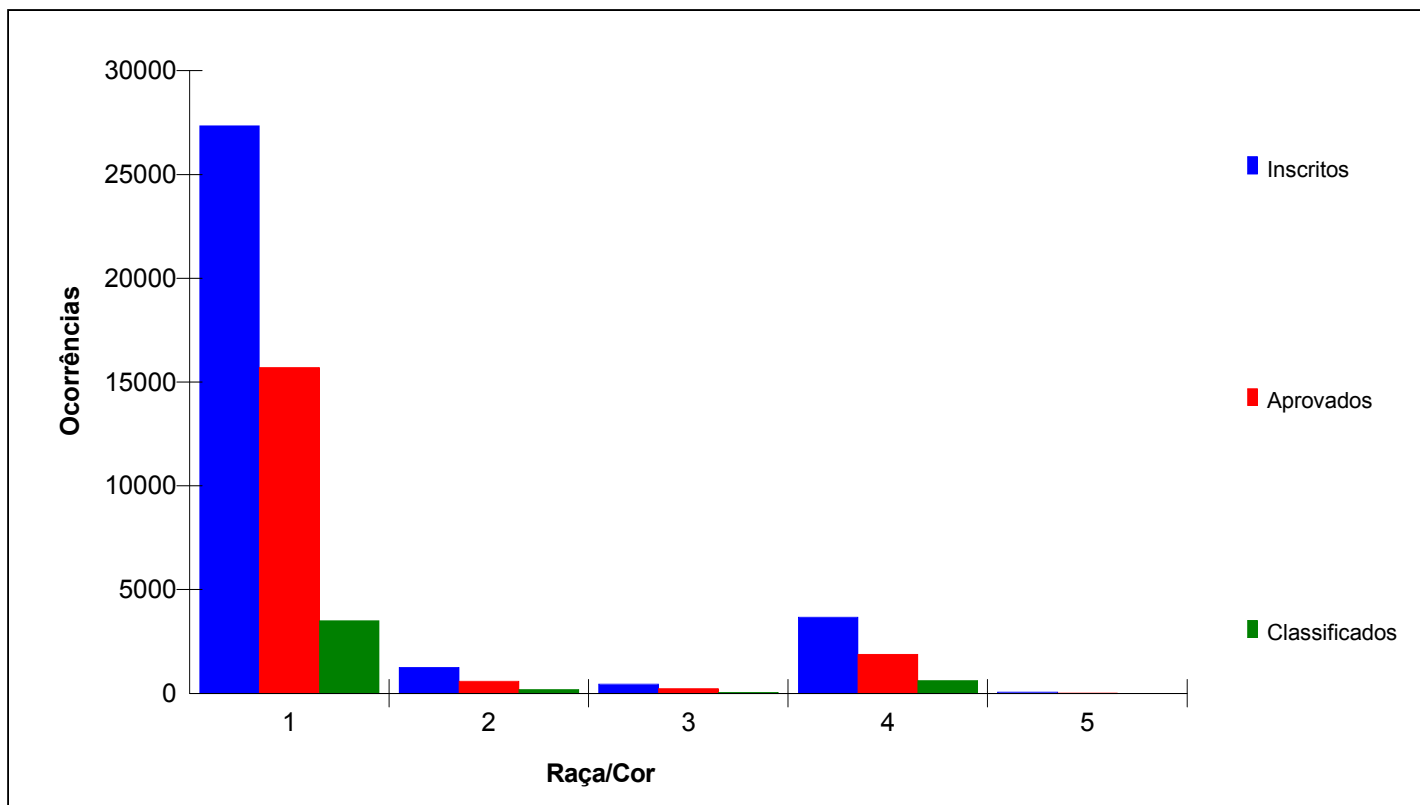

Distribuição dos candidatos inscritos, aprovados e classificados por Raça/Cor

Raça/Cor	Inscritos	% Inscr.	Aprovados	Índice Aprov.	Classificados	Índice Classif.
1 - BRANCA	27364	83.42	15697	57.36	3515	12.85
2 - PRETA	1254	3.82	583	46.49	195	15.55
3 - AMARELA	450	1.37	235	52.22	62	13.78
4 - PARDA	3668	11.18	1884	51.36	612	16.68
5 - INDÍGENA	68	0.21	21	30.88	7	10.29
Total	32804	100.00	18420	56.15	4391	13.39

Obs.: Os candidatos inscritos por experiência não fazem parte desta estatística.