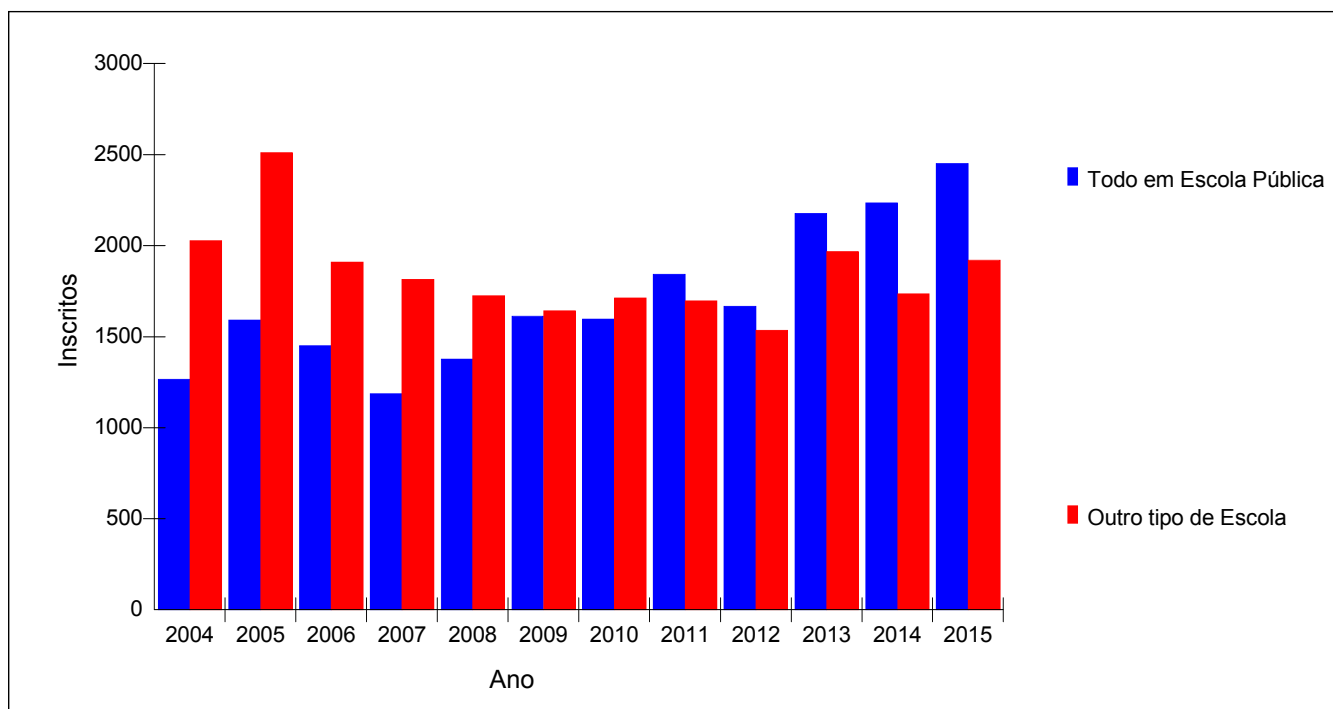

Histórico dos candidatos inscritos por tipo de escola do Ensino Médio
Somente candidatos da raça negra (Pretos e Pardos)

Ano	Todo em Escola Pública	Outro tipo de Escola	Total
2004	1266	2028	3294
2005	1592	2512	4104
2006	1451	1910	3361
2007	1188	1817	3005
2008	1378	1726	3104
2009	1614	1643	3257
2010	1598	1714	3312
2011	1843	1697	3540
2012	1668	1536	3204
2013	2177	1968	4145
2014	2236	1736	3972
2015	2451	1922	4373

Obs.: Os candidatos inscritos por experiência não fazem parte desta estatística.